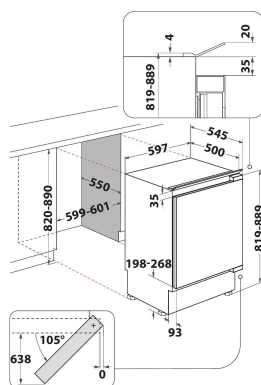

ARZ 0051

12NC: 859991604120

EAN-kode: 8003437045738

Whirlpool

SENSING THE DIFFERENCE

PRODUKTINFORMASJON

Produktgruppe	Kjøleskap
Handelsbetegnelse	ARZ 0051
EAN-kode	8003437045738
Konstruksjonstype	Bygg-inn
Installasjonstype	Bygg-under
Betjeningstype	Mekanisk
Type betjeningsinnstillinger og varselenheter	Mekanisk
Hovedfarge på produktet	Hvit
Tilkoblingseffekt	100
Strøm	16
Spenning	220-240
Frekvens	50
Lengden på strømledningen	245
Støpseltype	Schuko
Produktets totale volum (EU 2017/1369)	144
Antall stjerner	Automatisk
Antall uavhengige kjølesystemer	1
Høyde på produktet	815
Bredde på produktet	596
Dybde på produktet	545
Dybde med 90 graders åpen dør	N/A
Maksimalt justeringsmuligheter føtter	70
Nettovekt	32
Dørhengsel	Høyre, kan hengsles om

TEKNISKE SPESIFIKASJONER

Regulerbar temperatur	Ja
Varselsignal / Feilfunksjon	Uten signal
Avrimingsprosess kjøleseksjon	Automatisk
Bryter for hurtigkjøling	Nei
Innvendig vifte kjøleseksjon	Nei
Flaskehylle	Nei
Låsbar dør	Nei
Antall hyller i kjøleseksjon	4
Antall justerbare hyller i kjøleseksjon	3
Hyllenes materiale	Glass
Termometer kjøleseksjon	Ingen