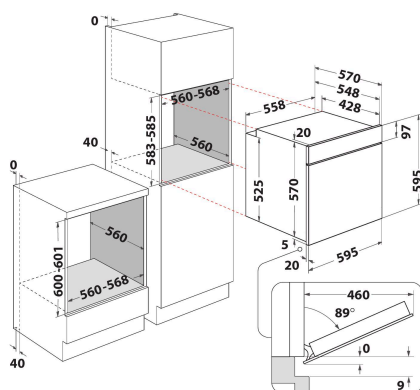

IFW 6841 JP IX

12NC: F102832

EAN-nummer: 8050147028322

 **INDESIT**
Life proof.

PRODUKTEGENSKABER

Produktgruppe	Ovn
Modelbetegnelse	IFW 6841 JP IX
Primærfarve	Rustfri
Installation	Indbygning
Betjeningstype	Elektronisk
Display- og betjeningstype	-
Integreret betjening	Nej
Typer af kogeblus	-
Automatikprogrammer	Ja
El-tilslutning (A)	16
Elementspænding	220-240
Frekvens	50/60
Længde på elledning	100
Stiktype	Nej
Dybde med åben dør 90 grader	-
Højde	595
Bredde	595
Dybde	551
Minimums indbygningshøjde	0
Minimums indbygningsbredde	0
Indbygningsmål, dybde	0
Nettovægt	27.1
Nettorumindhold	71
Rengøring i ovnrum	Pyrolytisk
Tilbehør, antal riste	1
Antal plader (bageplader/bradepande)	2