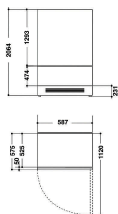

KCVWX 20600L

12NC: 851324496010

EAN-code: 8003437219672

KitchenAid

BELANGRIJKSTE KENMERKEN

Productgroep	Koel/vriescombinatie
Type installatie	Volledig geïntegreerd
Type besturing	Elektronisch
Uitvoering	built-in
Belangrijkste kleur van het product	n.v.t
Aansluitwaarde (W)	260
Stroom	1
Spanning	220-240
Frequentie	50
Aantal compressoren	2
Lengte elektriciteitsnoer	245
Type stekker	Nee
Netto-inhoud	276
Aantal sterren	4
Hoogte van het product	2050
Breedte van het product	587
Diepte van het product	575
Maximaal instelbare hoogte	25
Nettogewicht	175