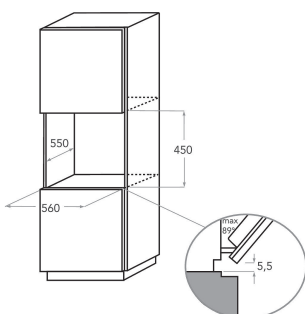

## PRODUKTINFORMASJON

Produktgruppe	Mikrobølgeovn
Handelsbetegnelse	KMQCXB 45600
Hovedfarge på produktet	Svart stål
Type mikrobølgeovn	Kombimikro
Konstruksjonstype	Bygg-inn
Betjeningsstype	Elektronisk
Type betjeningsinnstillinger og varselenheter	LCD
Ekstra tilberedningsmetode grill	Ja
Crisp	Ja
Steam	Ja
Ekstra tilberedningsmetode viftefunksjon	Nei
Klokke	Ja
Automatiske programmer	Ja
Høyde på produktet	455
Bredde på produktet	595
Dybde på produktet	560
Minste nisjehøyde	450
Minste nisjebredde	556
Nisjedybde	550
Nettovekt	35
Ovnens kapasitet	40
Roterende tallerken	Ja
Diameter roterende tallerken	360
Integrert rengjøringsystem	Nei

## TEKNISKE SPESIFIKASJONER

Strøm	16
Spenning	230
Frekvens	50
Lengden på strømledningen	135
Støpseltype	Nei
Timer	Ja
Grilleffekt	1600
Grilltype	Varmeelement
Materiale inne i ovnen	Rustfritt stål
Innvendig belysning	Ja
Ekstra tilberedningsmetode grill	Ja
Plassering av innvendige lamper	Right side