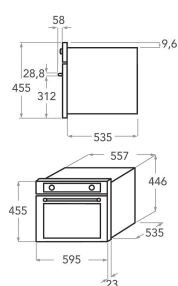

## PRODUKTINFORMASJON

Produktgruppe	Mikrobølgeovn
Handelsbetegnelse	KMQCXB 45600
Hovedfarge på produktet	Svart stål
Type mikrobølgeovn	Kombimikro
Konstruksjonstype	Bygg-inn
Betjeningsstype	Elektronisk
Type betjeningsinnstillinger og varselenheter	LCD
Ekstra tilberedningsmetode grill	Ja
Crisp	Ja
Steam	Ja
Ekstra tilberedningsmetode viftefunksjon	Nei
Klokke	Ja
Automatiske programmer	Ja
Høyde på produktet	455
Bredde på produktet	595
Dybde på produktet	560
Minste nisjehøyde	450
Minste nisjebredde	556
Nisjedybde	550
Nettovekt	35
Ovnens kapasitet	40
Roterende tallerken	Ja
Diameter roterende tallerken	360
Integrert rengjøringsystem	Nei