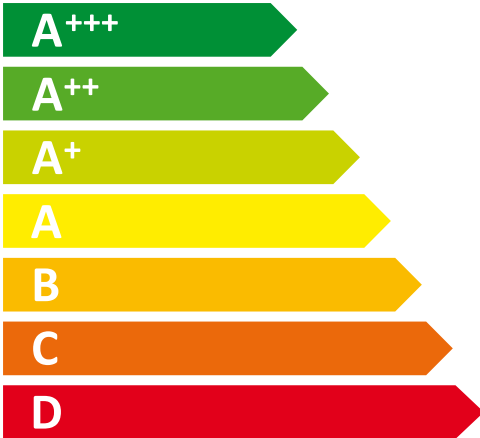

ENERG
енергия · ενεργεια

WHIRLPOOL

FWSD81283WS EU

ENERGIA · ЕНЕРГИЯ · ΕΝΕΡΓΕΙΑ
ENERGIJA · ENERGY · ENERGIE
ENERGI

195
kWh/annum

11465
L/annum

8
kg

AB C D E F G