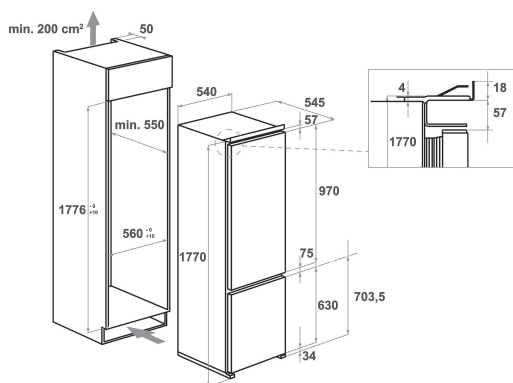

KCBDR 18600 1

12NC: 859991609640

EAN-code: 8003437046759

KitchenAid

BELANGRIJKSTE KENMERKEN

Productgroep	Koel/vriescombinatie
Type installatie	Inbouw
Type besturing	Elektronisch
Uitvoering	Inbouw
Belangrijkste kleur van het product	Wit
Aansluitwaarde (W)	140
Stroom	16
Spanning	220-240
Frequentie	50
Lengte elektriciteitsnoer	245
Type stekker	Schuko
Totale volume van het product (EU 2017/1369)	273
Aantal sterren	4
Hoogte van het product	1770
Breedte van het product	540
Diepte van het product	545
Maximaal instelbare hoogte	0
Nettogewicht	50.6

TECHNISCHE KENMERKEN

Ontdooingsproces koelgedeelte	Automatisch
Ontdooingsproces vriesgedeelte	Handmatig
Snelkoelschakelaar	Nee
Snelvriesfunctie (EU 2017/1369)	ja
Indicator vriezerdeur open	Nee
Instelbare temperatuur	Ja
Temperatuur vriezer instelbaar	Ja
Interne ventilator koelgedeelte	Ja
Aantal vriesladen	3
Aantal legborden in koelcompartiment	5
Materiaal van de legborden	Glas
Aantal temperatuurzones	2