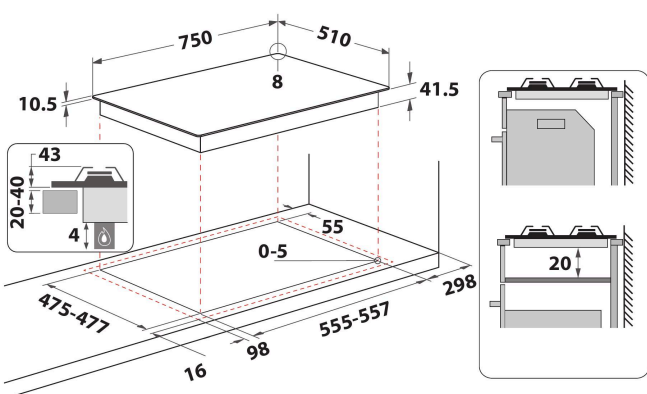

POW 75D2/NB

12NC: 859991546950

Code EAN: 8003437231971

Whirlpool

SENSING THE DIFFERENCE

- iXelium traitement
- Supports de casseroles en fonte
- Sécurité thermocouple : interrompt l'arrivée du gaz lorsque la flamme s'éteint
- Boutons Brossé chrome
- 3 grilles W Collection PreciseFlame fonte grilles
- Commande Front
- Plaque de cuisson 75 cm
- Commande mécanique
- Allumage électronique d'une main
- Table de cuisson au gaz Noir Collection W
- 5 brûleurs
- 5 brûleurs: 1 brûleur Auxiliaire 1000 W, 1 brûleur Semi-rapide 1900 W, 1 brûleur Semi-rapide 1900 W, 1 brûleur Auxiliaire 1000 W, 1 brûleur Rapide 3000 W
- Cordon d'alimentation inclus
- Dimensions (HxLxP): 40x750x510 mm

Encastrement standard

Installez la plaque de cuisson de 75 cm dans un encastrement standard de 60 cm pour une flexibilité maximale dans votre cuisine.

Lavable au lave-vaisselle

Nettoyez facilement votre plaque de cuisson grâce aux grilles lavables au lave-vaisselle.