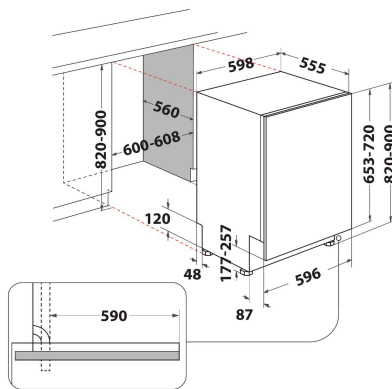

DIO 3T131 A FE X

12NC: F158878

EAN-Nummer: 8050147588789

 **INDESIT**
Life proof.

AUSSTATTUNG

AUSSTATTUNG	
Bauform	Eingebaut
Art der Installation	Vollintegrierbar
Steuerung	Elektronisch
Bedienelemente	Ziffer
Arbeitsplatte abnehmbar	Nein
Dekorfähig	Nicht zutreffend
Farbe Gerät	Inox
Anschlusswert	1900
Absicherung	10
Spannung	220-240
Frequenz	50
Länge Anschlusskabel	130
Steckerart	Schuko
Länge Zulaufschlauch	155
Länge Ablaufschlauch	150
Verstellbarer Sockel	Nein
Höhe der Arbeitsplatte	0
Höhenverstellbare FüÙe	Ja - alle
Gerätehöhe	820
Gerätebreite	598
Gerätetiefe	555
Tiefe Produkt bei geöffneter Tür (90°)	-
Nischenhöhe minimal	0
Nischenhöhe maximal	0
Nischenbreite minimal	0
Nischenbreite maximal	0
Nischentiefe	560
Nettogewicht	35.5
Bruttogewicht	37.5

TECHNISCHE DETAILS

Automatikprogramm	Ja
Max. Wasserzulauftemperatur	0
Startzeitvorwahlmöglichkeiten	Stufenlos
Startzeitvorwahl max.	12
Programmablaufanzeige	-
Restzeitanzeige	Nein
Salzmangelanzeige	Ja
Klarspülmangelanzeige	Ja
Sicherheitsvorrichtungen	Ja
Oberkorb verstellbar	Ja
Max. GeschirrgroÙe Oberkorb	0
Max. GeschirrgroÙe Unterkorb	0
Anzahl Maßgedecke	14