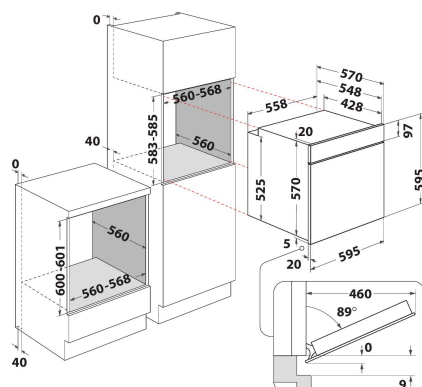

# IFW 4844 H BL

12NC: F102746

EAN-nummer: 8050147027462

 **INDESIT**  
Life proof.

## PRODUKTEGENSKABER

Produktgruppe	Ovn
Modelbetegnelse	IFW 4844 H BL
Primærfarve	Sort
Installation	Indbygning
Betjeningstype	Elektronisk
Display- og betjeningstype	-
Integreret betjening	Nej
Typen af kogeblus	-
Automatikprogrammer	Ja
EL-tilslutning (A)	13
Elementspænding	220-240
Frekvens	50/60
Længde på elledning	100
Stiktype	Nej
Dybde med åben dør 90 grader	-
Højde	595
Bredde	595
Dybde	551
Minimums indbygningshøjde	0
Minimums indbygningsbredde	0
Indbygningsmål, dybde	0
Nettovægt	27.1
Nettorumindhold	71
Rengøring i ovnrum	Hydrolytisk
Tilbehør, antal riste	1
Antal plader (bageplader/bradepande)	1