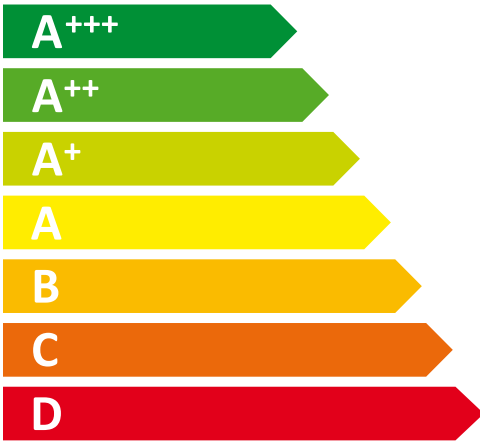

**ENERG**  
енергия · ενεργεια

# WHIRLPOOL

W6 D84WB EE

ENERGIA · ЕНЕРГИЯ · ΕΝΕΡΓΕΙΑ  
ENERGIJA · ENERGY · ENERGIE  
ENERGI

**176**  
kWh/annum

  
**190**  
min/cycle\*

  
**8,0**  
kg

  
**62**  
dB

\*цикъл · cyklus · portion · zyklus  
πρόγραμμα · ciclo · tsükkel  
ohjelma · ciklus · ciklas · cikls  
ciklu · cyclus · cykl · ciclu  
program · torkomgång