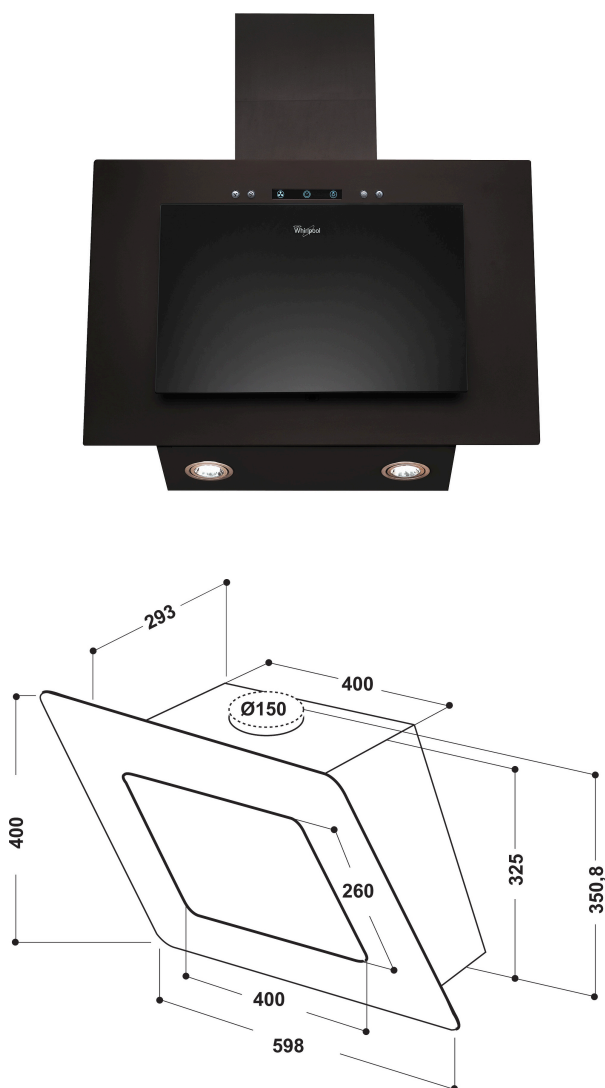

AKR 036/1 G BL

12NC: 859991550700

EAN koda: 8003437233296

Whirlpool

SENSING THE DIFFERENCE

ZÁKLADNÉ INFORMÁCIE

Skupina izdelkov	Napa
Barva ohišja	Črna
Material ohišja	Metal / glass
Barva dekorativnega dimnika	Črna
Material dekorativnega dimnika	Kovinski
Tipologija	autoreverse
Tip namestitve	Prostostoječi
Način upravljanja	Elektronsko
Vrsta naprav za upravljanje in vrsta signalnih naprav	-
Opcije dekorativne plošče	Ni na voljo
Položaj motorja	Motor v ohišju nape
Način delovanja	Spremenljivo
Priključna moč	142
Tok	0,9
Napetost	220-240
Frekvenca	50/60
Dolžina priključnega kabla	150
Tip vtiča	Schuko
Chimney height (mm)	-
Višina izdelka, brez dekorativnega dimnika	325
Višina izdelka	381
Širina izdelka	595
Globina izdelka	293
Minimalna višina vgradne niše	0
Minimalna širina vgradne niše	0
Globina vgradne niše	0
Neto masa	12

TEHNIČKE INFORMÁCIE

Tip naprav za ročno upravljanje	Soft buttons
Tip naprav za avtomatsko upravljanje	-
Število motorjev	1
Skupna moč motorjev	140
Število nastavitve hitrosti	3
Boost presence	Ne
Maksimalna zmogljivost odsesavanja zraka	384
Položaj za povečanje moči odsesavanja zraka	0
Maksimalna zmogljivost kroženja zraka	0
Položaj za povečanje moči izhodnega kroženja	0
Način upravljanja luči	Vklop/izklop
Število luči	2
Vrsta uporabljenih žarnic	LED
Skupna moč žarnic	2
Premer odzračevalnega priključka	150
Loputa za nepovratni pretok zraka	Ne
Material maščobnega filtra	Pralni aluminijasti
Filter proti neprijetnim vonjavam	Da