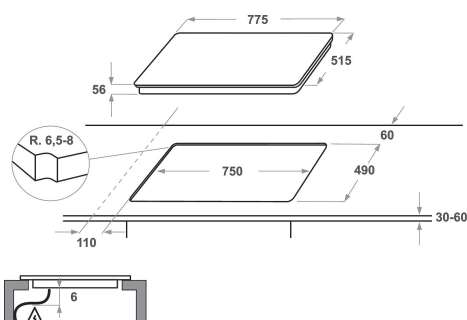

KHID4 77510

12NC: 859991014410

EAN-nummer: 8003437831812

KitchenAid

PRODUKTEGENSKABER

Produktgruppe	Kogeplade
Installation	Indbygning
Betjeningstype	Elektronisk
Display- og betjeningstype	-
Antal gasblus	0
Antal masseplader	4
Antal elektriske plader	0
Antal glaskeramiske kogezone	0
Antal halogenplader	0
Antal induktionszoner	4
Antal elektriske varmezoner	0
Placering af betjening	Front
Overflademateriale	Glas
Primærfarve	Sort
Tilslutningseffekt	7200
Gas tilslutningseffekt	0
El-tilslutning (A)	31,3
Elementspænding	230
Frekvens	50/60
Længde på elledning	120
Stiktype	Nej
Gastilslutning	Ikke tilgængelig
Bredde	775
Højde	56
Dybde	515
Minimums indbygningshøjde	30
Minimums indbygningsbredde	750
Indbygningsmål, dybde	490
Nettovægt	11.8
Automatikprogrammer	Nej