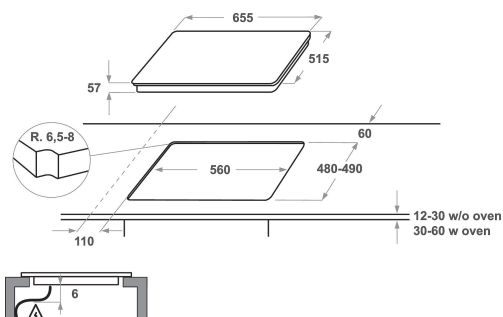

KHIMS 66500

12NC: 859991548760

EAN-code: 8003437232381

KitchenAid

BELANGRIJKSTE KENMERKEN

Productgroep	Kookplaat
Uitvoering	Inbouw
Type besturing	Elektronisch
Type bedienings- en signaleringselementen	-
Aantal gasbranders	0
Aantal elektrische kookzones	6
Aantal elektrische platen	0
Aantal stralingszones	0
Aantal halogeenzones	0
Aantal inductiezones	6
Aantal elektrische warmhoudzones	0
Positie bedieningspaneel	Aan voorzijde
Materiaal basisoppervlak	Keramisch glas
Belangrijkste kleur van het product	Zwart
Aansluitwaarde (W)	7400
Waarde gasaansluiting	0
Gastype	n.v.t
Stroom	32,2
Spanning	230
Frequentie	50/60
Lengte elektriciteitsnoer	150
Type stekker	Nee
Gasaansluiting	n.v.t
Breedte van het product	655
Hoogte van het product	57
Diepte van het product	515
Minimale nishoogte	30
Minimale nisbreedte	560
Nisdiepte	480
Nettogewicht	13
Automatische programma's	Ja