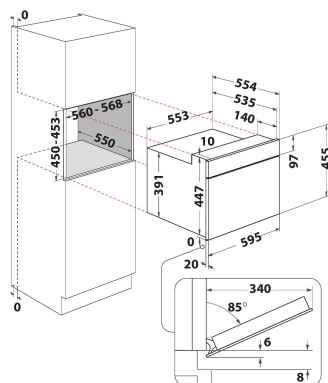

## ZÁKLADNÁ CHARAKTERISTIKA

Skupina výrobkov	Mikrovlny
Obchodný kód	AMW 9605/IX
Hlavná farba výrobku	Nerezová oceľ
Typ mikrovlnnej rúry	MW-Combi
Typ konštrukcie	Vstavaná
Typ ovládania	Elektronický
Typ nastavenia ovládania	LCD
Dodatočný spôsob varenia Gril	Áno
Crisp	Áno
Para	Nie
Dodatočný spôsob varenia Varenie s ventilátorom	Áno
Hodiny	Áno
Automatické programy	Áno
Výška výrobku	455
Šírka výrobku	595
Hĺbka zabaleného výrobku	560
Minimálna výška výklenku	450
Minimálna šírka výklenku	556
Hĺbka výklenku	550
Čistá hmotnosť (kg)	30.8
Kapacita dutiny (l)	40
Otočný stôl	Áno
Priemer otočného stola (mm)	360
Integrovaný čistiaci systém	Nie

## TECHNICKÉ VLASTNOSTI

Prúd (A)	16
Napätie (V)	230
Frekvencia (Hz)	50
Dĺžka elektrického prírodného kábla (cm)	135
Typ zástrčky	Schuko
Časovač	Nie
Výkon grilu (W)	1600
Typ mriežky	Vykurovacie teleso
Materiál dutiny	Nerezová oceľ
Vnútorne osvetlenie	Áno
Dodatočný spôsob varenia Gril	Áno
Poloha vnútorných svetiel dutiny	Strop