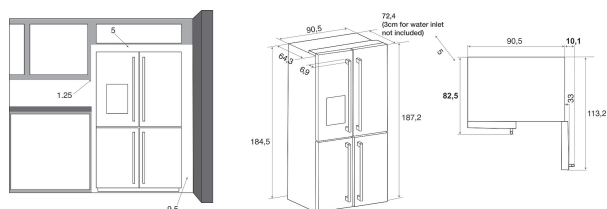

KCQXX 18900

12NC: 859991572320

EAN-kode: 8003437238352

KitchenAid

PRODUKTINFORMASJON

Produktgruppe	Side-by-side
Konstruksjonstype	Frittstående
Installasjonstype	Frittstående
Betjeningstype	Elektronisk
Hovedfarge på produktet	Rustfritt stål
Tilkoblingseffekt	0
Strøm	1,21
Spennning	220-240
Frekvens	50/60
Antall kompressorer	1
Lengden på strømledningen	180
Støpseltype	Schuko
Antall seksjoner	3
Produktets totale volum (EU 2017/1369)	592
Antall stjerner	4
Antall uavhengige kjølesystemer	3
Dybde med 90 graders åpen dør	-
Høyde på produktet	1876
Bredde på produktet	908
Dybde på produktet	716
Nettovekt	163