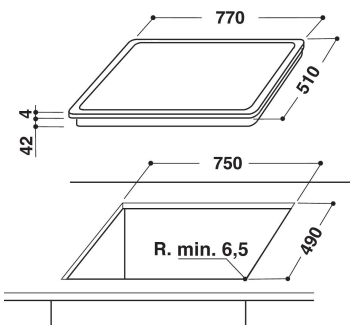

## PRODUKTEGENSKAPER

Produktgrupp	Häll
Konstruktion	Inbyggd
Typ av reglage	Elektronisk
Typ av kontrollinställning och signalenheter	-
Antal gasbrännare	0
Antal tillagningszoner	4
Antal gjutjärnsplattor	0
Antal highlight/strålningszoner	4
Antal halogenzoner	0
Antal induktionszoner	0
Antal varmhållningszoner	0
Placering av reglagen	Frontmatad
Material produkt	Glas
Färg	Black
Anslutningseffekt	6800
Gasanslutningseffekt	0
Ström	27,8
Spänning	230
Frekvens	50
Nätkabelns längd	-
Elkontakt	Saknas
Gasanslutning	-
Bredd	770
Höjd	46
Djup	510
Min inbyggnadshöjd i nisch	42
Min inbyggnadsbredd i nisch	750
Inbyggnadsdjup i nisch	490
Nettovikt	12
Automatiska program	Saknas