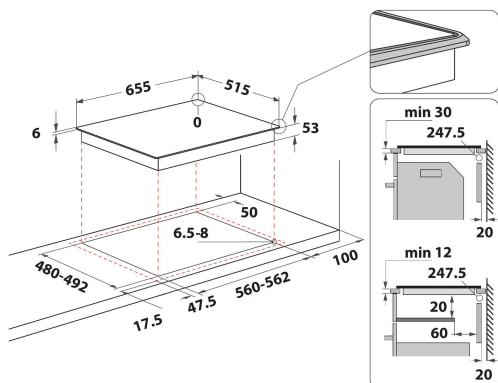

## CARACTERISTIQUES PRINCIPALES

Groupe de produit	Table de cuisson
Type de construction	Encastrable
Type de commande	Electronique
Types de dispositifs de réglage et d'alarme	-
Nombre de brûleurs	0
Nombre de foyers électriques	4
Nombre de plaques électriques	0
Nombre de plaques radiantes	0
Nombre de plaques halogènes	0
Nombre de plaques à induction	8
Nombre de zones de chauffe-plat électriques	0
Emplacement du bandeau de commande	Front
Matériau de base de la surface	Verre Ixellium
Couleur principale du produit	Noir
Puissance de raccordement	7400
Puissance de raccordement au gaz	0
Type de gaz	N/A
Intensité	32,2
Tension	230
Fréquence	50/60
Longueur du cordon électrique	150
Type de prise	Non
Raccordement au gaz	N/A
Largeur du produit	655
Hauteur du produit	57
Profondeur du produit	515
Hauteur minimale de la niche d'encastrement	30
Largeur minimale de la niche d'encastrement	560
Profondeur de la niche d'encastrement	480
Poids net	14.1
Programmes automatiques	Oui