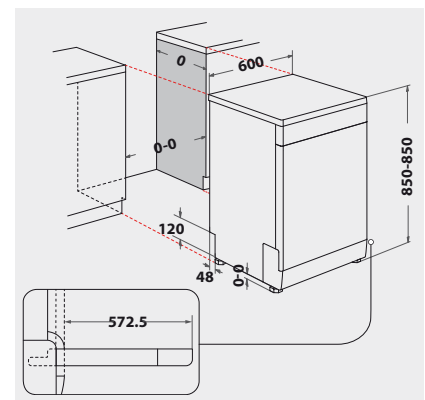

GESCHIRRKÖRBE

- Extra-Besteckablage im Oberkorb für mehr Flexibilität

¹ Getestet und bestätigt durch VDE Prüf- und Zertifizierungsinstitut GmbH

² Energieeffizienzklassen-Spektrum von A bis G