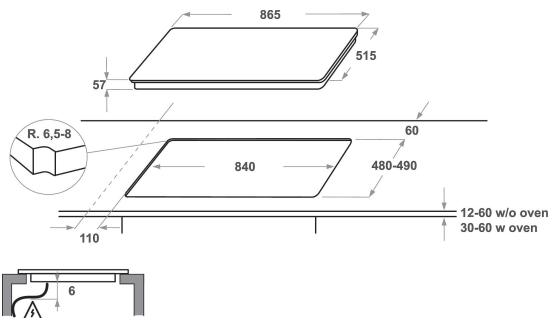

## BELANGRIJKSTE KENMERKEN

Productgroep	Kookplaat
Uitvoering	Inbouw
Type besturing	Elektronisch
Type bedienings- en signaleringselementen	-
Aantal gasbranders	0
Aantal elektrische kookzones	6
Aantal elektrische platen	0
Aantal stralingszones	0
Aantal halogeenzones	0
Aantal inductiezones	10
Aantal elektrische warmhoudzones	0
Positie bedieningspaneel	Aan voorzijde
Materiaal basisoppervlak	Keramisch glas
Belangrijkste kleur van het product	Zwart
Aansluitwaarde (W)	11000
Waarde gasaansluiting	0
Stroom	46,5
Spanning	230
Frequentie	50/60
Lengte elektriciteitsnoer	170
Type stekker	Nee
Gasaansluiting	n.v.t
Breedte van het product	865
Hoogte van het product	57
Diepte van het product	515
Minimale nishoogte	30
Minimale nisbreedte	840
Nisdiepte	490
Nettogewicht	22.6
Automatische programma's	Ja