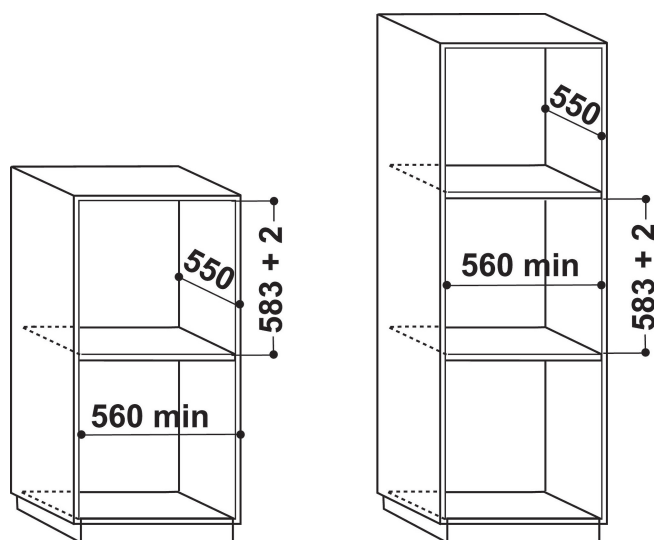

Energiklasse A

Energieffektiv. Energibesparende Whirlpool-modell i energiklasse A.

- Pyrolytisk rengjøringsystem
- Energiklasse A
- Ovnsvolum: 65 liter
- Tinefunksjon
- Grill
- Ovnsvegger med emalje som er lette å rengjøre
- Turbo grill funksjon
- Spesialprogram for bakverk
- Pizza / brød funksjon
- Holde varm
- Heving
- Frossen mat
- Spesialfunksjoner
- Funksjon for hurtigoppvarming
- Konvensjonell tilberedning
- Gripevennlig håndtak i metall
- Nedkjølt dør: 4 Glass