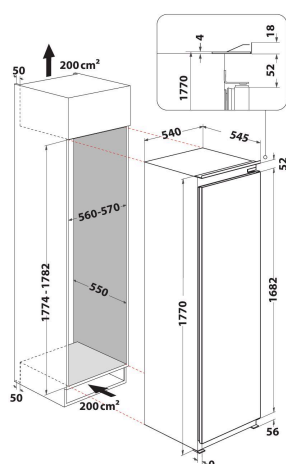

AFB 1840 A+

12NC: 853480396000

EAN-kod: 8003437041365

Whirlpool

SENSING THE DIFFERENCE

- Energiklass A+
- Mått, HxBxD: 1771x540x545 mm
- Kapacitet, netto: 209 liter
- Infrysningsskapacitet: 19 kg/24 tim
- 6TH SENSE teknik med FreezeControl funktion
- No Frost system, självavfrostande
- Funktion för snabbinfrysning
- Snabbinfrysning indikatorlampa
- Justerbar temperatur
- Eko Natt
- Ljudsignal vid förhöjd temperatur och öppen dörr
- Touch display (i skåpet)
- No Frost system, självavfrostande fryser
- Avrinningsrör i fronten för avfrost. vatten
- Automatisk avstängning för snabbinfrysning
- 8 fryslådor
- Omhångningsbar dörr

Whirlpool integrerat frysskåp: färg vit - AFB 1840 A+

Detta integrerade frysskåp från Whirlpool är utrustat med: vit färg. No Frost, frostfri teknik som sänker luftfuktigheten inne i frysen, vilket förebygger isbildning. ShockFreeze-teknik som fryser in maten tre gånger snabbare än en fryser utan liknande funktion, vilket bevarar smak, utseende och näringsämnen bättre

NoFrost system

Ingen avfrostning behövs. Total NoFrost-tekniken sänker luftfuktigheten inne i frysen, vilket förebygger isbildning.

Snabbfrys

Snabb infrysning. Funktion för snabbinfrysning som snabbt sänker frysens temperatur till en idealisk temperatur för att frysa in livsmedel. Desto snabbare infrysning, desto bättre bevaras matens kvalitet och näringsvärde.

Elektronisk kontroll

Enkel kontroll. Den här Whirlpool-frysen har ett intuitivt, elektroniskt användargränssnitt som ger dig enkel kontroll och tydlig feedback.

18M

En 180 cm hög inbyggd Whirlpool-frys.

Vattendraineringssystem

Avfrost utan att anstränga dig. Den här Whirlpool-frysen har ett vattendraineringssystem som garanterar enkel avfrostning och rengöring.

Energieffektivitet A+

Energisnålt. Energieffektivt kylskåp i energiklass A+ som erbjuder idealisk kylförvaring med låg energiförbrukning.

Invändig belysning

Perfekt belysning. Den här Whirlpool-frysens invändiga belysning garanterar att du ser bra så att du alltid hittar vad du letar efter.

Alarm / Beredskap

Strömavbrott? Inga problem. Strömavbrottsberedskapen kommer att kontrollera temperaturen inne i ditt kylskåp. Ett rött, blinkande ljus kommer att informera dig om temperaturen går upp till -8°.

EkoNatt

Gläd dig åt lägre energikostnader. EcoNight-funktion som optimerar produktens funktion och sänker energikostnaden genom att fokusera energiförbrukningen under natten då elpriset är lägre.

Omhångningsbar dörr

Flexibel montering. Det här Whirlpool-frysen har en omhångningsbar dörr, så du kan välja om det ska öppnas från höger eller från vänster beroende på vad som passar bäst i ditt kök.