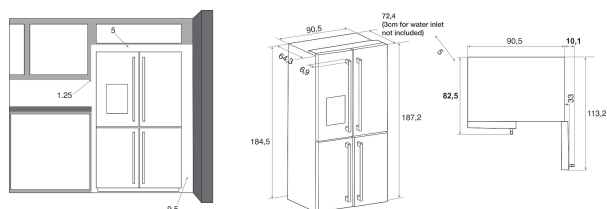

KCQXX 18900

12NC: 859991572320

EAN-kod: 8003437238352

KitchenAid

PRODUKTEGENSKAPER

Produktgrupp	Sida vid sida
Konstruktion	Fristående
Installationstyp	Fristående
Typ av reglage	Elektronisk
Färg	Rostfritt stål
Anslutningseffekt	0
Ström	1,21
Spänning	220-240
Frekvens	50/60
Antal kompressorer	1
Nätkabelns längd	180
Elkontakt	Schuko
Antal olika förvaringsutrymmen	3
Total volume of the product (EU 2017/1369)	592
Stjärnmärkning	4
Ange antalet fristående kylsystem	3
Djup med dörren öppen i 90°	-
Höjd	1876
Bredd	908
Djup	716
Nettovikt	163