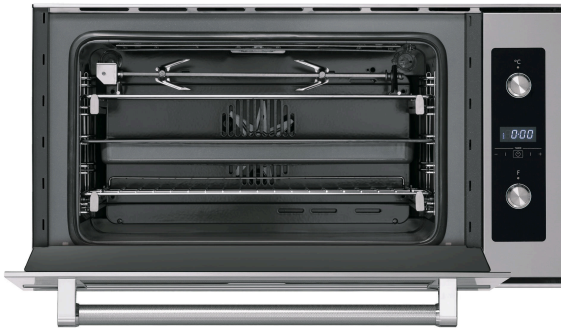

# KOFCS 60900

12NC: 851352501100

EAN-Nummer 8003437219412

**KitchenAid**

## AUSSTATTUNG

Produktgruppe	Einbauherd/Backofen
Internationale Bestellbezeichnung	KOFCS 60900
Farbe Gerät	Inox
Bauform	Eingebaut
Steuerung	Mechanisch und Elektronisch
Bedienelemente	-
Integrierte Kochfeldsteuereinheiten	Nein
Kochfeldarten	-
Automatikprogramm	Nein
Absicherung	13
Spannung	220-240
Frequenz	50/60
Länge Anschlusskabel	0
Steckerart	Nein
Tiefe Produkt bei geöffneter Tür (90°)	-
Gerätehöhe	477
Gerätebreite	893
Gerätetiefe	538
Nischenhöhe minimal	0
Nischenbreite minimal	0
Nischentiefe	0
Nettogewicht	43.2
Nettovolumen	89
Integriertes Reinigungssystem	zum Teil katalytisch
Gitter	2
Anzahl Backbleche	1

## TECHNISCHE DETAILS

Elektronik-Uhr	-
Zeitsteuerung	Elektronisch
Zeitfunktionen	Start und Stopp
Sicherheitsvorrichtungen	-
Innenbeleuchtung	Ja
Anzahl eingebauter Leuchten	1
Lage Innenbeleuchtung	Hinten
Backblechführung	Gitter
Sicherung	Nein