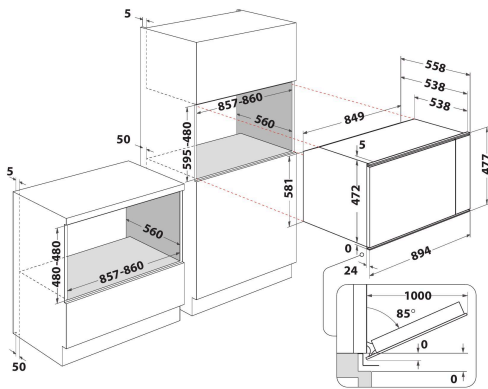

## AUSSTATTUNG

Produktgruppe	Einbauherd/Backofen
Internationale Bestellbezeichnung	KOFCS 60900
Farbe Gerät	Inox
Bauform	Eingebaut
Steuerung	Mechanisch und Elektronisch
Bedienelemente	-
Integrierte Kochfeldsteuereinheiten	Nein
Kochfeldarten	-
Automatikprogramm	Nein
Absicherung	13
Spannung	220-240
Frequenz	50/60
Länge Anschlusskabel	0
Steckerart	Nein
Tiefe Produkt bei geöffneter Tür (90°)	-
Gerätehöhe	477
Gerätebreite	893
Gerätetiefe	538
Nischenhöhe minimal	0
Nischenbreite minimal	0
Nischentiefe	0
Nettogewicht	43.2
Nettovolumen	89
Integriertes Reinigungssystem	zum Teil katalytisch
Gitter	2
Anzahl Backbleche	1