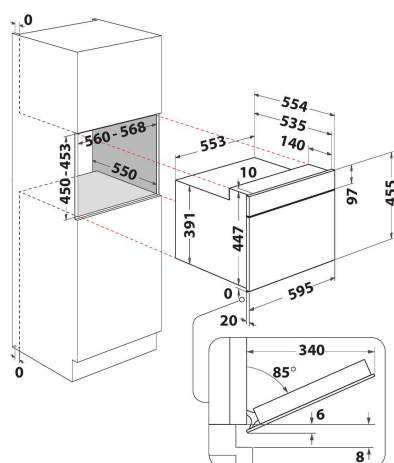

# AMW 9605/NB

12NC: 859991591730

EAN-code: 8003437396533

Whirlpool

SENSING THE DIFFERENCE

- 6TH Sense-technologie
- 6TH SENSE CRISP functie met Crisp plaat
- Crisp
- Inhoud ovenruimte 40 liter
- Jet Start: razendsnel verwarmen
- Jet Defrost: extra snel ontdooien
- Turbo hete lucht (50-250°C)
- Turbo grill gecombineerd (grill + ventilator + magnetron)
- Brood ontdooien
- Magnetron 900 Watt
- Uitstekende handgreep
- Geschikt voor grote borden en schotels (draaiplateau Ø 36 cm)
- Ventilatie aan de voorkant
- Drop down opening
- Grillrooster
- Bakplaat