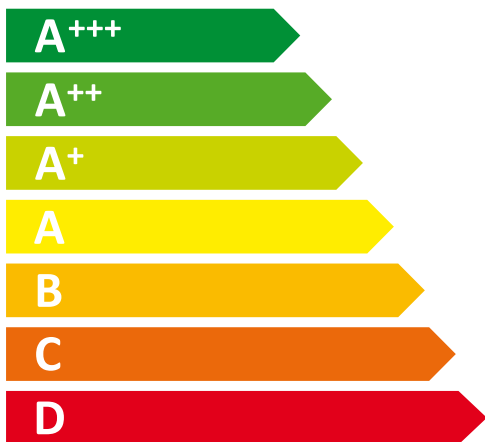

ENERG
енергия · ενεργεια

INDESIT

DIO 3T131 A FE X

ENERGIA · ЕНЕРГИЯ · ΕΝΕΡΓΕΙΑ
ENERGIJA · ENERGY · ENERGIE
ENERGI

238
kWh/annum

2660
L/annum

ABCDEFG

x14