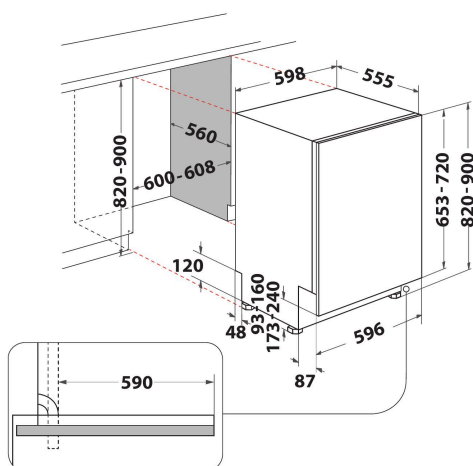

WRIC 3C26

12NC: 859991605630

Штрих-код (EAN) код: 8003437204791

Whirlpool

SENSING THE DIFFERENCE

- Тип встановлення: вбудовування
- Клас енергоефективності A++
- 14комплекти/комплектів
- Технологія 6TH Sense
- Рівень шуму: 46 дБ(А)
- 9.5 л на цикл (2660 L per year)
- Самоочистний фільтер
- Відкладений старт 1-12 год.
- Програма Тихе миття (Silent)
- FlexiSpace
- Регульовна верхня корзина
- Мультизональне миття Multizone
- Корзина для столових приборів
- Використання таблетованого миючого засобу
- Програма Попереднє миття
- Підключення до гарячої води
- Програма Eco 50°C

Посудомийна машина Whirlpool інтегрована: сріблястий колір, повногабаритна - WRIC 3C26

Характеристики інтегрованої посудомийної машини Whirlpool: сріблястий колір. Клас енергоефективності A++ для зменшення енергоспоживання. Регульовні ніжки для ідеальної стійкості навіть на не дуже рівній підлозі. Висока якість миття для надзвичайно чистого посуду. Висока якість сушіння, яка забезпечить першокласні результати.

Опція Вибір корзини

Економне використання води. Опція вибору однієї з корзин дозволить Вам вимити невелику кількість посуду, використовуючи лише одну з корзин. Більше не потрібно чекати, доки назбирається необхідна кількість посуду. Насолоджуйтесь чистотою та економією.

NaturalDry

Автоматичне відкриття дверцят по завершенні програми для ще кращого та більш натурального сушіння. Ця система гарантує вищу ефективність та кращі результати сушіння.

Таймер відкладеного старту

Створений саме для Вас. Таймер відкладеного старту дозволить Вам встановити оптимальний саме для Вас час початку програми.

14 комплектів

Ніяких обмежень. Ця модель посудомийної машини дозволить Вам розмістити 14 комплектів посуду.

Тиха робота

Тиха робота. Ваша посудомийна машина Whirlpool забезпечує якість миття та тиху роботу.

Технологія 6TH SENSE

Забудьте про попереднє миття. Технологія 6TH SENSE забезпечує якісне миття без попереднього миття вручну або замочування, заощаджуючи воду та електроенергію.

Клас енергоефективності A++

Високий клас енергоефективності. З класом енергоефективності A++ Ваша посудомийна машина подарує Вам ідеальні результати та заощадить електроенергію.

Екологічний продукт EcoFriendly

Надзвичайна економія. Технологія 6th SENSE EcoFriendly полягає у використанні сенсорів, які постійно контролюють рівень забруднення, відповідним чином налаштовуючи параметри миття. Насолоджуйтесь ідеальним миттям та заощаджуйте до 50% енергії, води та часу* (* У порівнянні з мінімальним та максимальним споживанням ресурсів програм 6TH SENSE).