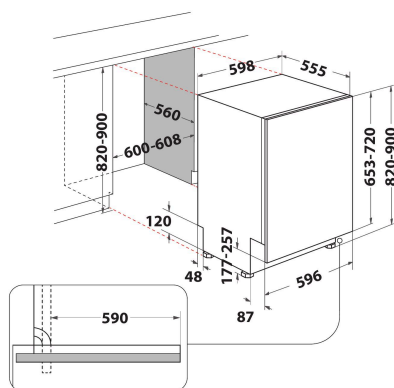

WCIC 3C33 P

12NC: 859991618910

EAN-Nummer: 8003437616273

Whirlpool

SENSING THE DIFFERENCE

AUSSTATTUNG

Bauform	Eingebaut
Art der Installation	Vollintegrierbar
Steuerung	Elektronisch
Bedienelemente	-
Arbeitsplatte abnehmbar	Nicht zutreffend
Dekorfähig	Nicht zutreffend
Farbe Gerät	Silber
Anschlusswert	1900
Absicherung	10
Spannung	220-240
Frequenz	50
Länge Anschlusskabel	130
Steckerart	Schuko
Länge Zulaufschlauch	155
Länge Ablaufschlauch	150
Verstellbarer Sockel	Nein
Höhe der Arbeitsplatte	0
Höhenverstellbare Füße	Ja - alle von vorne
Gerätehöhe	820
Gerätebreite	598
Gerätetiefe	555
Tiefe Produkt bei geöffneter Tür (90°)	-
Nischenhöhe minimal	820
Nischenhöhe maximal	900
Nischenbreite minimal	600
Nischenbreite maximal	600
Nischentiefe	560
Nettogewicht	35.5
Bruttogewicht	37.5

TECHNISCHE DETAILS

Automatikprogramm	Ja
Max. Wasserzulauftemperatur	60
Startzeitvorwahlmöglichkeiten	Stufenlos
Startzeitvorwahl max.	12
Programmablaufanzeige	-
Restzeitanzeige	Nein
Salzmangelanzeige	Ja
Klarspülmangelanzeige	Ja
Sicherheitsvorrichtungen	Ja
Oberkorb verstellbar	Ja
Max. Geschirrgröße Oberkorb	0
Max. Geschirrgröße Unterkorb	0
Anzahl Maßgedecke	14