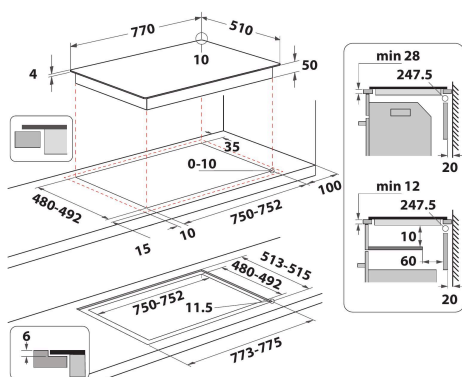

IB 21B77 NE

12NC: F159237

EAN-code: 8050147592373

Indesit
Life proof.

BELANGRIJKSTE KENMERKEN

Productgroep	Kookplaat
Uitvoering	Inbouw
Type besturing	Elektronisch
Type bedienings- en signaleringselementen	-
Aantal gasbranders	0
Aantal elektrische kookzones	4
Aantal elektrische platen	0
Aantal stralingszones	0
Aantal halogeenzones	0
Aantal inductiezones	4
Aantal elektrische warmhoudzones	0
Positie bedieningspaneel	Aan voorzijde
Materiaal basisoppervlak	Keramisch glas
Belangrijkste kleur van het product	Zwart
Aansluitwaarde (W)	7200
Waarde gasaansluiting	0
Gastype	n.v.t
Stroom	31,3
Spanning	220-240
Frequentie	50/60
Lengte elektriciteitsnoer	120
Type stekker	Nee
Gasaansluiting	n.v.t
Breedte van het product	770
Hoogte van het product	54
Diepte van het product	510
Minimale nishoogte	28
Minimale nisbreedte	750
Nisdiepte	480
Nettogewicht	10.6
Automatische programma's	Ja