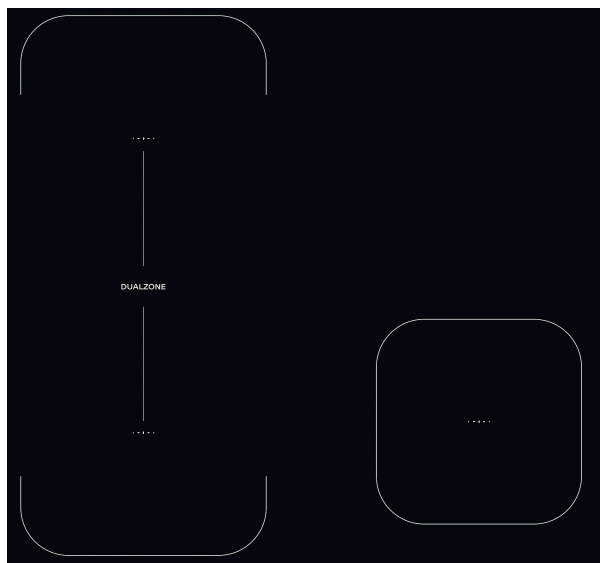

IB 21B77 NE

12NC: F159237

EAN-code: 8050147592373

Indesit
Life proof.

BELANGRIJKSTE KENMERKEN

Productgroep	Kookplaat
Uitvoering	Inbouw
Type besturing	Elektronisch
Type bedienings- en signaleringselementen	-
Aantal gasbranders	0
Aantal elektrische kookzones	4
Aantal elektrische platen	0
Aantal stralingszones	0
Aantal halogeenzones	0
Aantal inductiezones	4
Aantal elektrische warmhoudzones	0
Positie bedieningspaneel	Aan voorzijde
Materiaal basisoppervlak	Keramisch glas
Belangrijkste kleur van het product	Zwart
Aansluitwaarde (W)	7200
Waarde gasaansluiting	0
Gastype	n.v.t
Stroom	31,3
Spanning	220-240
Frequentie	50/60
Lengte elektriciteitsnoer	120
Type stekker	Nee
Gasaansluiting	n.v.t
Breedte van het product	770
Hoogte van het product	54
Diepte van het product	510
Minimale nishoogte	28
Minimale nisbreedte	750
Nisdiepte	480
Nettogewicht	10.6
Automatische programma's	Ja