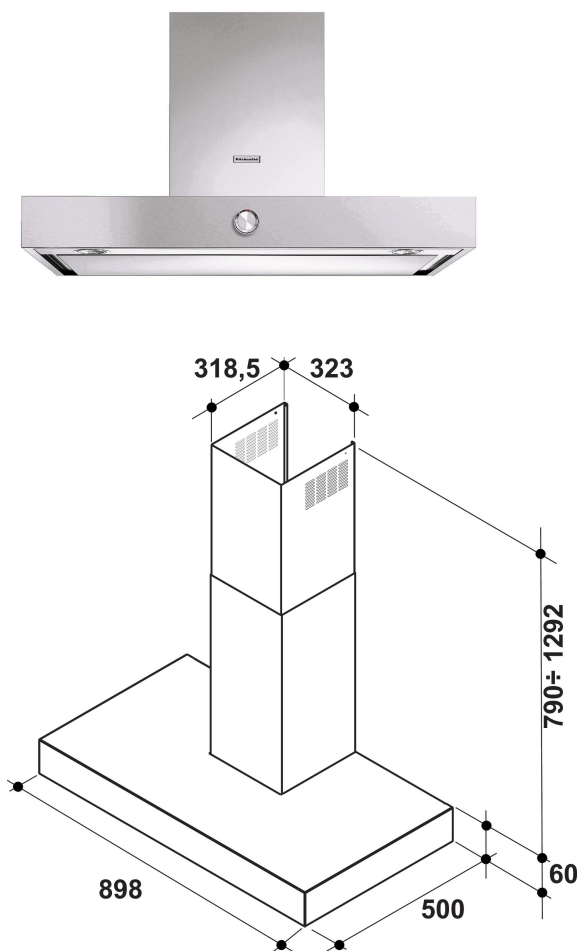

KEWPP 90010

12NC: 851350901000

EAN-code 8003437220944

KitchenAid

BELANGRIJKSTE KENMERKEN

Productgroep	Afzuigkap
Kleur ombouw	Roestvrij staal
Materiaal ombouw	Stainless steel antifinger print
Kleur afvoerkanaal	Roestvrij staal
Materiaal afvoerkanaal	roestvrij staal
Type	Inbouw/Onderbouw
Type installatie	Vrijstaand
Type besturing	Elektronisch
Type bedienings- en signaleringselementen	-
Opties frontpaneel	n.v.t
Positie motor	Motor geïntegreerd in afvoerkanaal afzuigkap
Bedieningsmodus	Omschakelbaar
Aansluitwaarde (W)	305
Stroom	0,8
Spanning	220-240
Frequentie	50
Lengte elektriciteitsnoer	150
Type stekker	Schuko
Chimney height (mm)	530-1125
Hoogte van het product, zonder afvoerkanaal	467
Hoogte van het product	703
Breedte van het product	898
Diepte van het product	500
Minimale nishoogte	0
Minimale nisbreedte	0
Nisdiepte	0
Nettogewicht	23.6

TECHNISCHE KENMERKEN

Type handmatige bedieningsinrichtingen	Knop
Type automatische bedieningsinrichtingen	-
Aantal motoren	1
Totaal vermogen motoren (W)	300
Aantal snelheidsinstellingen	4
Boost presence	ja
Maximale afzuigcapaciteit	779
Afzuigcapaciteit intensiefstand	779
Maximale luchtcirculatie	416
Maximale luchtcirculatie intensiefstand	416
Type bediening verlichting	Aan/uit
Aantal verlichtingspunten	2
Type gebruikte lampen	LED
Totaal vermogen verlichting	5
Diameter luchtafvoer	150
Terugslagklep	Ja
Materiaal vetfilter	Roestvrijstaal wasbaar
Geurfilter	Nee

VERBRUIKSWAARDEN

Geluidsvermogen bij min. snelheid (2010/30/EU)	56
Geluidsvermogen bij max. snelheid (2010/30/EU)	66

KEWPP 90010

12NC: 851350901000

EAN-code 8003437220944

KitchenAid

VERBRUIKSWAARDEN

Geluidsniveau bij intensiefstand (dB(A) re 1 pW)