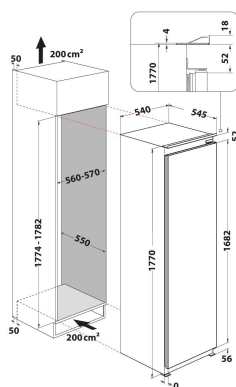

AFB 18401

12NC: 859991613710

GTIN (EAN) kodas: 8003437046605

Whirlpool

SENSING THE DIFFERENCE

PAGRINDINĖS YPATYBĖS

Produkto grupė	Šaldiklis
Komercinis kodas	AFB 18401
GTIN (EAN) kodas	8003437046605
Konstrukcijos tipas	Integruota
Montavimo tipas	Visiškai integruotas
Valdymo tipas	Elektroninis
Pagrindinė gaminių spalva	Balta
Elektros jungties galia (W)	130
Srovė (A)	16
Įtampa (V)	220-240
Dažnis (Hz)	50
Maitinimo laido ilgis (cm)	245
Kištuko tipas	„Schuko“
Bendra produkto apimtis (ES 2017/1369)	209
Gaminio aukštis	1771
Gaminio plotis	540
Gaminio gylis	545
Didžiausias kojų reguliavimas	0
Grynasis (neto) svoris (kg)	57
Bendrasis svoris (kg)	59
Durų lankstas	Dešinė abipusė

TECHNINĖS SAVYBĖS

Atitirpinimo procesas	„Frost Free“
Greito užšaldymo funkcija (ES 2017/1369)	Taip
Šaldytuvo skyrius su atitirpinto vandens išleidimo sistema	Taip
Stalčių / krepšelių skaičius	8
Rakinamos durys	Ne
Šaldiklio skyriaus termometras	Nėra
Vidaus apšvietimas	Taip