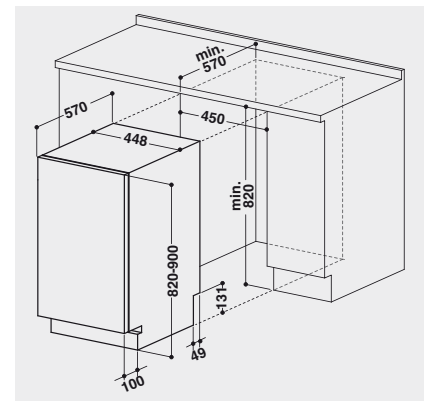

¹ Energieeffizienzklassen-Spektrum von A+++ bis D