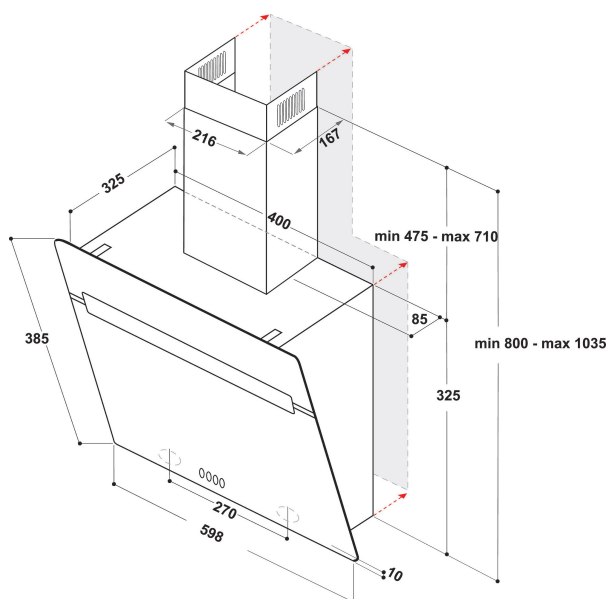

## ALAPTULAJDONSÁGOK

Termékcsoport	Páraelszívó
Készülékház színe	Fekete
Készülékház anyaga	Üveg
Kürtő színe	Fekete
Kürtő anyaga	Fém
Tipológia	Manuális
Beszereési mód	Szabadonálló
Vezérlés módja	Elektronikus
Type of control settings	-
Dekor panel opciók	Nincs adat
Motor helye	Beépített motor a páraelszívóban
Működési mód	Átváltható/átállítható
Elektromos csatlakozási érték (W)	233
Áramfelvétel (A)	1,2
Feszültség (V)	220-240
Frekvencia (Hz)	50
Elektromos csatlakozókábel hossza (cm)	150
Csatlakozódugó típusa	Schuko
Chimney height (mm)	-
Termékmagasság, kürtő nélkül (mm)	325
Termékmagasság	360
Termék szélessége	598
Termékmélység	326
Minimális beépítési magasság	0
Minimális beépítési szélesség	0
Beépítési mélység	0
Nettó tömeg (kg)	14

## MŰSZAKI ADATOK

Kézi vezérlőeszköz típusa	Érintőszenzoros vezérlés
Automatikus vezérlőeszköz típusa	-
Motorok száma	1
Motorok teljes teljesítménye (W)	230
Number of speed settings: boost option availability	4
Boost presence	Igen
Maximum output air extraction (m <sup>3</sup> /h)	495
Boost position air extraction (m <sup>3</sup> /h)	650
Maximum output recirculating air (m <sup>3</sup> /h)	470
Boost position output recirculating (m <sup>3</sup> /h)	580
Világításvezérlés módja	On/Off
Világítások száma	2
Használatos lámpák típusa	LED
Világítólámpák teljes teljesítménye (W)	3
Légkivezetés átmérője (mm)	150
Levegő visszacsapó szelep	Igen
Zsírszűrő anyaga	Mosható alumínium
Szagszűrő	Igen