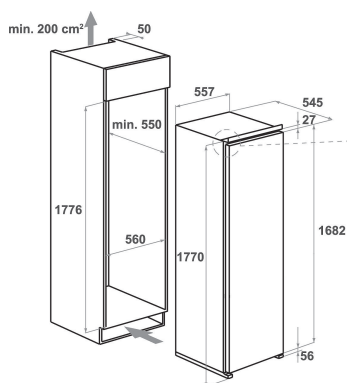

KCBMS 18602

12NC: 851312396000

EAN-code: 8003437041648

KitchenAid

BELANGRIJKSTE KENMERKEN

Productgroep	Koelkast
Productnaam	KCBMS 18602
EAN-code	8003437041648
Uitvoering	built-in
Type installatie	Volledig geïntegreerd
Type besturing	Elektronisch
Type bedienings- en signaleringselementen	Ledlampjes
Belangrijkste kleur van het product	Wit
Aansluitwaarde (W)	130
Stroom	16
Spanning	220-240
Frequentie	50
Lengte elektriciteitsnoer	245
Type stekker	Schuko
Netto-inhoud	292
Aantal sterren	4
Aantal afzonderlijke koelsystemen	1
Hoogte van het product	1771
Breedte van het product	557
Diepte van het product	545
Diepte met 90° geopende deur	-
Maximaal instelbare hoogte	0
Nettogewicht	52
Deurscharnier	Rechts verwisselbaar

TECHNISCHE KENMERKEN

Instelbare temperatuur	Ja
Alarmsignaal bij storing	Optisch
Ontdooiingsproces koelgedeelte	Automatisch
Snelkoelschakelaar	Nee
Interne ventilator koelgedeelte	Ja
Legborden voor flessen	Ja
Vergrendelbare deur	-
Aantal legborden in koelcompartiment	5
Aantal verstelbare legborden in koelcompartiment	4
Materiaal van de legborden	Glas
Thermometer in koelgedeelte	Digitaal