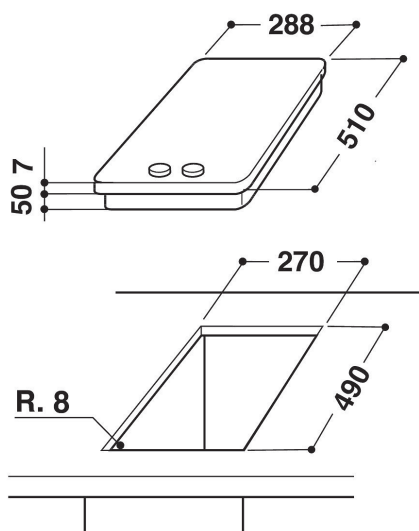

AKT 310/IX

12NC: 859431001020

EAN-kod: 8003437809286

Whirlpool

SENSING THE DIFFERENCE

Whirlpool häll: 2 kokzoner - AKT 310/IX

Denna spishäll från Whirlpool är utrustad med: 2 elplattor.
Elektrisk energiförsörjning.

- På/Av-omkopplare
- Silver painted body/Inox cap rattar
- Front kontroller
- 30 cm bred
- Mekanisk kontroll
- Färg: Rostfri
- Anslutningskabel medföljer
- 2 kokplattor
- 2 Kokzoner: 1 Rapid 1500 W, 1 Rapid 2000 W
- Produktmått (HxBxD): 57x288x510 mm
- Inbyggnadsmått, max. (HxBxD): 50x270x490 mm
- Anslutningseffekt: 3500 W
- Spänning: 230 V