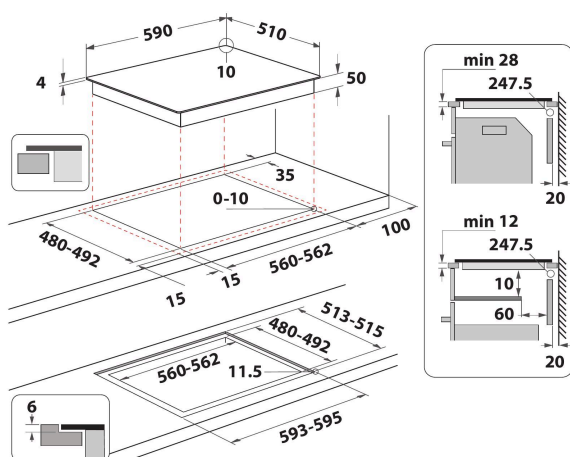

Control din față

Control perfect asupra butoanelor datorită grip-ului.

- Tehnologia 6TH Sense
- Zone de gătit cu inducție 4
- Instalare ușoară
- Stabilirea corectă a dimensiunilor cratițelor
- Căldură reziduală
- Sistem de siguranță împotriva accesului copiilor
- Funcția Menținere la cald
- Buton de pornire/oprire
- Funcția de fierbere la foc mic
- Funcția de topire
- Plită 60 cm
- Temporizator
- Înlocuire ușoară
- Plită din sticlă Neagră
- Boostere 4
- Placă pe indicator 4
- Putere totală declarată: 7.2 kW