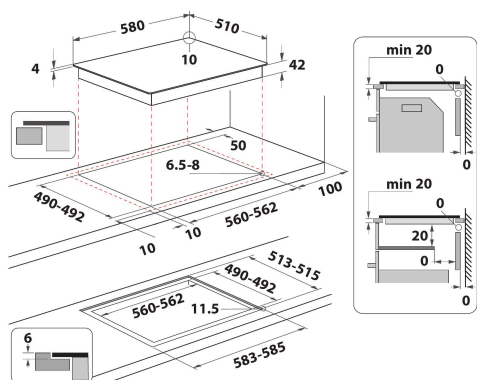

## MAIN FEATURES

Ομάδα προϊόντος	Εστίες
Τύπος κατασκευής	Εντοιχισμένη
Τύπος ελέγχου	Ηλεκτρονικός
Τύπος διατάξεων ελέγχου και επισήμανσης	-
Αριθμός εστιών αερίου	0
Αριθμός ηλεκτρικών ζωνών μαγειρέματος	4
Αριθμός ηλεκτρικών εστιών	0
Αριθμός εστιών ακτινοβολίας	4
Αριθμός εστιών αλογόνου	0
Αριθμός επαγωγικών εστιών	0
Αριθμός ηλεκτρικών ζωνών θέρμανσης	0
Θέση πίνακα ελέγχου	Front
Βασικό υλικό επιφάνειας	Ceramic Glass
Κύριο χρώμα προϊόντος	Μαύρο
Ονομαστικές τιμές παροχής	4700
Ονομαστικές τιμές παροχής αερίου	0
Τύπος αερίου	N/A
Ρεύμα	20
Τάση	220-240/380-415
Συχνότητα	50/60
Μήκος καλωδίου ηλεκτρικής παροχής	0
Τύπος φις	No
Σύνδεση αερίου	N/A
Πλάτος προϊόντος	580
Ύψος προϊόντος	46
Βάθος προϊόντος	510
Ελάχιστο ύψος εσοχής	42
Ελάχιστο πλάτος εσοχής	560
Βάθος εσοχής	490
Καθαρό βάρος	8
Αυτόματα προγράμματα	Όχι