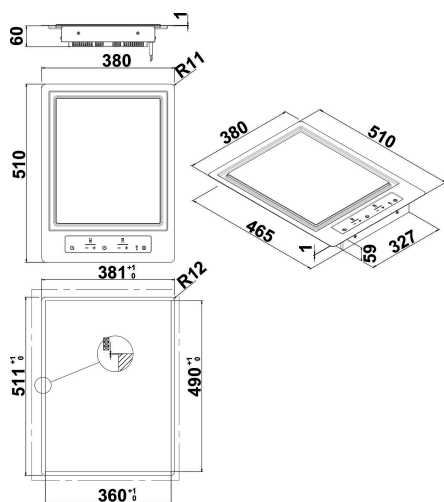

KHTD2 38510

12NC: 851349801000

Codice EAN: 8003437219610

KitchenAid

CARATTERISTICHE PRINCIPALI

Linea prodotto	Piano cottura
Tipologia costruttiva del prodotto	Da incasso
Tipo di controllo	Elettronico
Tipologia dei dispositivi di controllo e segnalazione	-
Numero di bruciatori a gas	0
Numero di punti cottura elettrici	1
Numero di piastre elettriche	0
Numero di piastre radianti	0
Numero di piastre alogene	0
Numero di piastre a induzione	1
Numero di scaldavivande elettrici	0
Ubicazione del cruscotto	Front
Principale materiale della superficie	Inox
Colore principale	Inox
Dati nominali collegamento elettrico	3
Dati nominali collegamento gas	0
Tipo di gas	Non disponibile
Corrente	12
Tensione	220-240
Frequenza	50/60
Lunghezza del cavo di alimentazione elettrica	100
Tipo di spina	No
Collegamento gas	Non disponibile
Larghezza del prodotto	380
Altezza del prodotto	64
Profondità del prodotto	510
Altezza minima della nicchia	30
Larghezza minima della nicchia	360
Profondità della nicchia	490
Peso netto	9.5
Programmi automatici	No

SPECIFICHE TECNICHE

Indicatore accensione	Sì
Indicatore accensione piastra	2
Tipo di regolazione	Non disponibile
Tipo di coperchio	Nessuno
Indicatore di calore residuo	Separato
Interruttore principale acceso/spento	Sì
Dispositivo di sicurezza	-
Timer elettronico	Sì