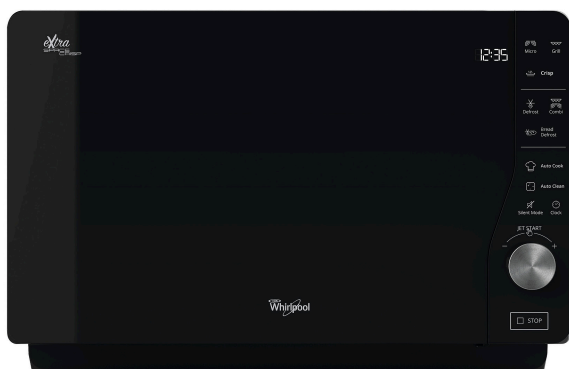

MWF 426 SL

12NC: 859991532240

EAN-kod: 8003437861048

Whirlpool

SENSING THE DIFFERENCE

- Ugnsvolym: 25 liter
- Jet Start: snabbstart på full effekt (30 sek/tryck)
- Bread Defrost, funktion för att tina fryst bröd
- Max. mikrovågseffekt: 800 W
- Integrerat handtag
- Maximal diameter på maten: 214 mm
- Touchkontroll
- Sidohängd lucka
- Medföljer: Crisppanna
- Crispfunktion med crisppanna
- 3 tillagningsfunktioner: mikrovågor, grill, crisp
- Grillgaller
- Lättrengjort med automatisk rengöringscykel
- automatiska program
- Anslutningsstorlek: 2250 W
- Värmeelement grill
- 1000 W grill
- Barnlås
- 7 effektlägen
- Produktmått HxBxD: 320x490x426 mm
- 800 W, 7 effektlägen
- Silver finish, 25 L
- AutoClean - rengöringsprogram
- AutoCook
- Elektronisk kontrollpanel
- FullFlat Technology, extra stort användbart ugnsutrymme utan roterande bottenplatta

Whirlpool fristående mikrovågsugn: färg silver - MWF 426 SL

Denna fristående mikrovågsugn från Whirlpool är utrustad med: silverfärg. Grillfunktion. Crispfunktion, för frasiga, gyllenstekta quicher, pizzor och pajer.

Crisp

Frasig, gyllenstekt mat. Whirlpool mikrovågsugn utrustad med Crispfunktion, för frasiga, gyllenstekta pizzor, pommestekter och pajer på mikrotid. Med crisp kan du även baka, t.ex. grädda en sockerkaka på runt 7 minuter.