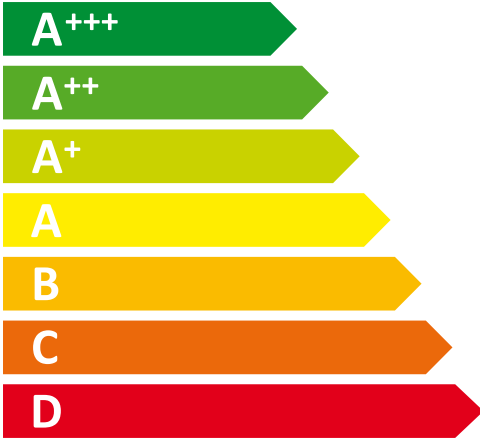

ENERG
енергия · ενεργεια

WHIRLPOOL

3SWTW4800YQ

ENERGIA · ЕНЕРГИЯ · ΕΝΕΡΓΕΙΑ
ENERGIJA · ENERGY · ENERGIE
ENERGI

200
kWh/annum

15000
L/annum

10.5
kg

ABCDE**E**FG