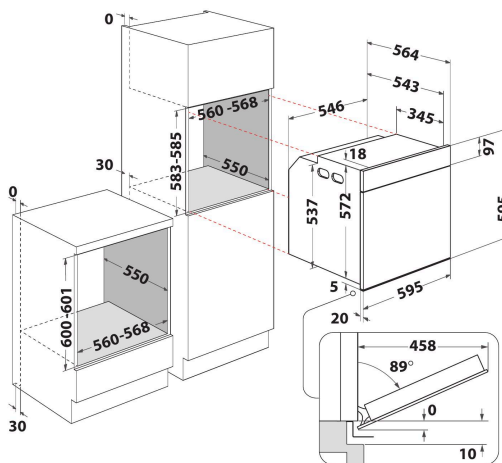

- Технологія 6TH Sense
- Система очищення SmartClean
- Клас енергоефективності A+
- Об'єм камери 73 л
- Cook3
- Ready2Cook
- Програма приготування: Примусова вентиляція+вентилятор
- Турбо-вентиляція
- Гриль
- Емаль простого очищення
- Функція Турбо-гриль
- Великі порції
- Функція Вечірка
- Функція Хліб/Піца
- Підтримання температури
- Дотягувач Soft Closing

Технологія 6TH SENSE

ТРецепти у три кроки. Для найкращих результатів. Авдяки центральному програматору Ви можете встановити всі параметри приготування у три простих кроки. Оберіть один з 6 попередньо встановлених рецептів, а духовка автоматично налаштує функції приготування та запропонує оптимальний час та температуру.

Ready2cook

Забудьте про попередній нагрів. Функція Ready2Cook використовує потужну систему конвекції, щоб швидко досягти необхідної температури і повністю позбавити Вас від попереднього розігріву.

Cook3

Без змішування запахів. З інноваційною функцією Cook3 можна приготувати до трьох страв одночасно без змішування ароматів.

Примусова вентиляція

Збережіть смак. Завдяки технології примусової вентиляції та новій системі конвекції розігріте повітря рівномірно циркулює у духовій шафі, забезпечує соковиті та смачні страви.

Дотягувач SoftClosing

Плавне закриття. Ваша духовка шафа закриватиметься легко та тихо завдяки новому дотягувачу SoftClosing.

XXL об'єм

Вам не бракуватиме простору. XXL об'єм духової шафи має 75 літрів та можливість вибору з-поміж 5 різних позицій полиць.

Клас енергоефективності

Надзвичайна економія ресурсів. Духові шафи з класом енергоефективності A/A+ пропонують високий рівень заощадження, гарантуючи низьке електроспоживання та економію Ваших коштів.