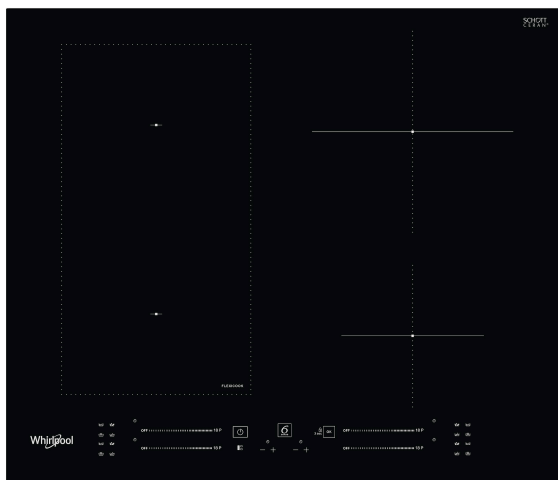

WL S6960 BF

12NC: 859991572150

EAN-koodi: 8003437238208

Whirlpool

SENSING THE DIFFERENCE

TUOTTEEN AVAINTIEDOT

Tuoteryhmä	Keittotaso
Rakenteen tyyppi	Kalusteisiin sijoitettava
Ohjauksen tyyppi	Elektroninen
Ohjaus- ja signaalilaitteiden tyyppi	-
Kaasupolttimien lukumäärä	0
Sähköisten keittoalueiden lukumäärä	4
Sähkölevyjien lukumäärä	0
Keraamisten keittoalueiden lukumäärä	0
Halogeenikeittoalueiden lukumäärä	0
Induktiokeittoalueiden lukumäärä	4
Lämpimänäpitoalueiden lukumäärä	0
Ohjauspaneelin sijainti	Front
Pintamateriaali	Lasi
Tuotteen pääväri	Musta
Liitännän arvo	7200
Kaasuliitännän arvo	0
Kaasun tyyppi	N/A
Virta	31,3
Jännite	220-240
Taajuus	50/60
Virtajohdon pituus	120
Pistokkeen tyyppi	Ei
Kaasuliitäntä	N/A
Tuotteen leveys	590
Tuotteen korkeus	54
Tuotteen syvyys	510
Asennustilan minimikorkeus	28
Asennustilan minimileveys	560
Asennustilan syvyys	480
Nettopaino	9.4
Automaattiset ohjelmat	On

TEKNISET TIEDOT

Virrankytkenän merkkivalo	On
Keittolevyjen-/alueiden toiminnan merkkivalo	4
Säädön tyyppi	Induction
Kannen tyyppi	Ei ole
Jälkilämmön merkkivalo	Eriellinen
Päävirtakytkin	On
Suojalaite	-
Ajastin	On