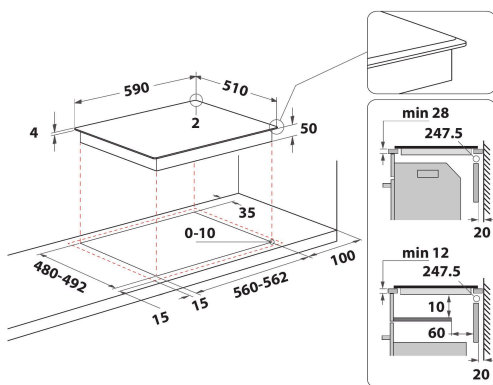

WL S6960 BF

12NC: 859991572150

EAN-koodi: 8003437238208

Whirlpool

SENSING THE DIFFERENCE

TUOTTEEN AVAINTIEDOT

Tuoteryhmä	Keittotaso
Rakenteen tyyppi	Kalusteisiin sijoitettava
Ohjauksen tyyppi	Elektroninen
Ohjaus- ja signaalilaitteiden tyyppi	-
Kaasupolttimien lukumäärä	0
Sähköisten keittoalueiden lukumäärä	4
Sähkölevyjien lukumäärä	0
Keraamisten keittoalueiden lukumäärä	0
Halogeenikeittoalueiden lukumäärä	0
Induktiokeittoalueiden lukumäärä	4
Lämpimänäpitoalueiden lukumäärä	0
Ohjauspaneelin sijainti	Front
Pintamateriaali	Lasi
Tuotteen pääväri	Musta
Liitännän arvo	7200
Kaasuliitännän arvo	0
Kaasun tyyppi	N/A
Virta	31,3
Jännite	220-240
Taajuus	50/60
Virtajohdon pituus	120
Pistokkeen tyyppi	Ei
Kaasuliitäntä	N/A
Tuotteen leveys	590
Tuotteen korkeus	54
Tuotteen syvyys	510
Asennustilan minimikorkeus	28
Asennustilan minimileveys	560
Asennustilan syvyys	480
Nettopaino	9.4
Automaattiset ohjelmat	On