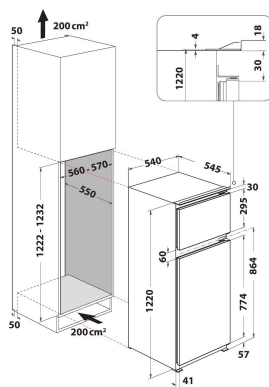

## PRODUKTEGENSKAPER

Produktgrupp	Kombinerad kyl/frys
Installationstyp	Inbyggd
Typ av reglage	Mekanisk
Konstruktion	Inbyggd
Färg	Vit
Anslutningseffekt	80
Ström	0,8
Spänning	220-230
Frekvens	50
Nätkabelns längd	245
Elkontakt	Schuko
Total volume of the product (EU 2017/1369)	173
Stjärnmärkning	4
Höjd	1220
Bredd	540
Djup	545
Max höjjustering	0
Nettovikt	49