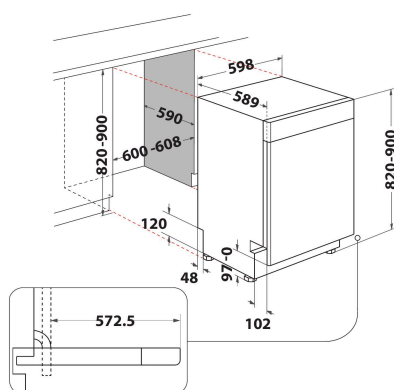

WRUC 3C32

12NC: 869991611600

EAN-nummer: 8003437612060

Whirlpool

SENSING THE DIFFERENCE

PRODUKTEGENSKABER

PRODUKTEGENSKABER	
Installation	Indbygning
Installation	Underbygning
Betjeningstype	Elektronisk
Display- og betjeningsstype	-
Aftagelig topplade	Ikke tilgængelig
Primærfarve	Hvid
Tilslutningseffekt	1900
EL-tilslutning (A)	10
Elementspænding	220-240
Frekvens	50
Længde på elledning	130
Stiktype	Schuko
Tilgangsslange, længe	155
Afløbsslange	150
Justerbare stilleben	Ja - alle kan justeres fra fronten
Højde	820
Bredde	598
Dybde	590
Minimums indbygningshøjde	820
Maksimal indbygningshøjde	900
Minimums indbygningsbredde	600
Maksimal indbygningsbredde	600
Indbygningsmål, dybde	590
Nettovægt	47
Bruttovægt	49

TEKNISKE EGENSKABER

TEKNISKE EGENSKABER	
Automatikprogrammer	Ja
Maksimal temperatur for vandindtag	60
Indstilling af udskudt start	Fortsat
Udskudt start-funktion i maks antal timer	24
Indikator for programforløb	-
Digital nedtællingsfunktion	Ja
Indikator manglende salt	Ja
Indikator manglende afspændingsmiddel	Ja
Sikkerhedsanordning	Ja
Justerbar overkurv	Ja
Maks diameter på tallerkener	0
Størst mulige diameter på tallerken i nederste kurv	0
Maksimalt antal kuverter (EU 2017/1369)	14
Mulighed for installation i søjle	Nej