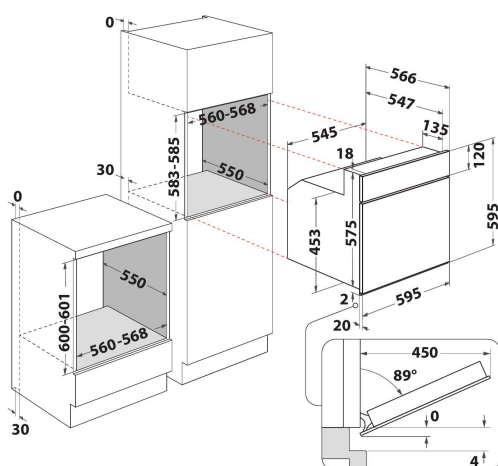

Energiklass A

Energieffektiv. Energisnål Whirlpool-modell i energiklass A.

- Energiklass A
- Ugnsvolym: 65 liter
- Funktion för upptining
- Varmluvsfunktion
- Grill
- Ugnsväggar med lättrengjord emalj
- Turbogrill - för att ugnsgrilla större bitar kött eller fågel
- Funktion för bakverk
- Nedfällbar grill för enklare rengöring
- Tillagning med över/undervärme
- Greppvänligt handtag i metall
- Luckglas nummer: 2
- Greppvänligt handtag
- Klockslag
- Grill 1400 W
- 1 galler
- 3 ugnsplåtar