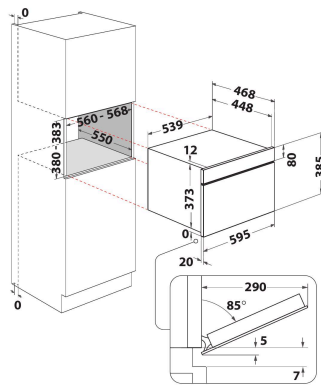

## TUOTTEEN AVAINTIEDOT

Tuoteryhmä	Mikroaaltouuni
Kaupallinen koodi	W7 MD440
Tuotteen pääväri	Ruostumaton teräs
Mikroaaltouunin tyyppi	Mikroaaltoyhdistelmäuuni
Rakenteen tyyppi	Kalusteisiin sijoitettava
Ohjauksen tyyppi	Elektroninen
Ohjaus- ja signaalilaitteiden tyyppi	LCD
Lisätoimintona grilli	On
Crisp	Kyllä
Steam	Kyllä
Lisätoimintona kiertoilma	Ei
Kello	On
Automaattiset ohjelmat	On
Tuotteen korkeus	385
Tuotteen leveys	595
Tuotteen syvyys	468
Asennustilan minimikorkeus	380
Asennustilan minimileveys	556
Asennustilan syvyys	550
Nettopaino	27
Sisätilan tilavuus	31
Pyörivä alusta	On
Pyörivän alustan halkaisija	325
Puhdistusjärjestelmä	Ei

## TEKNISET TIEDOT

Virta	10
Jännite	230
Taajuus	50
Virtajohdon pituus	135
Pistokkeen tyyppi	Schuko
Ajastin	On
Grillin teho	800
Grillin tyyppi	Kvartsi
Sisätilan materiaali	Ruostumaton teräs
Sisävalo	On
Lisätoimintona grilli	On
Sisävalojen sijainnit	Right side