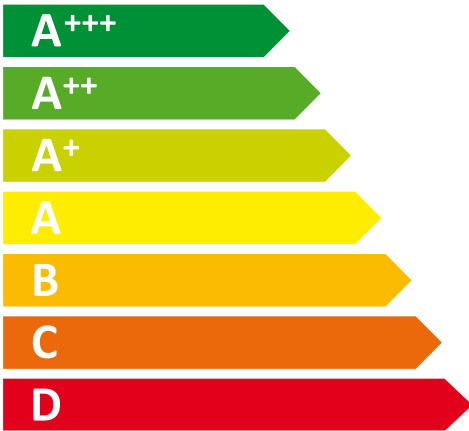

**ENERG**  
енергия · ενεργεια

# WHIRLPOOL

WTM 362 RS WH

ENERGIA · ЕНЕРГИЯ  
ΕΝΕΡΓΕΙΑ · ENERGIJA  
ENERGY · ENERGIE · ENERGI

**547**  
kWh/annum

**202** L

**55** L

**43** dB

2010/1060