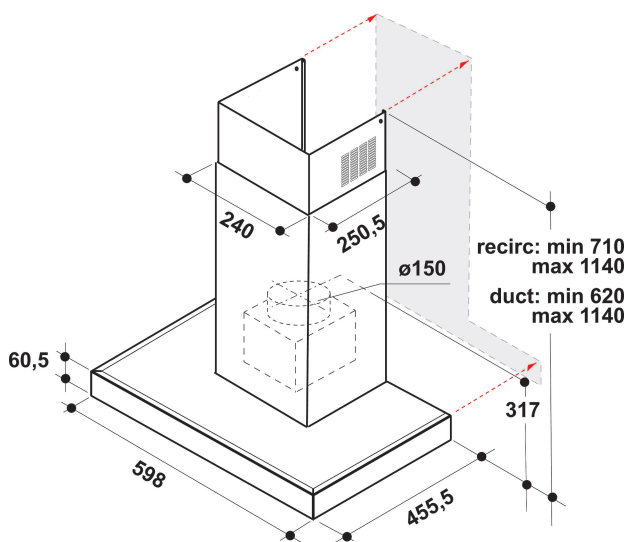

WHBS 62F LT K

12NC: 859991542390

Codul GTIN (EAN): 8003437231070

Whirlpool

SENSING THE DIFFERENCE

- Tehnologia 6TH Sense
- Nivel maxim de zgomot 62 dBA
- Nivel de zgomot (min. - max.): 38-62 dBA
- Debit de aer (min. - max.): 135, 464, booster 750 m3/h
- Viteza de aspirație maximă: 464 (m3/h)
- Clasă energetică A
- Viteza de absorbție/recirculare %Z_REQ_MAX_OUT_EXTRACTION% / 356 m3/h
- Viteze: 7 + Booster
- Filtru anti-miros
- ZenMode
- CookSense
- Bec W 1 LED, 7
- 1 x Motor W 270
- Aspirație perimetrală
- Electronic Touch control
- Filtre 2 Aluminiu

Hota decorativa Whirlpool - WHBS 62F LT K

Specificatii hota decorativa tip insula: culoare negru. Filtru special de aluminiu ce iti permite sa il speli. Iluminare LED. Filtrul special iti asigura un mediu fresh indiferent de ce gatesti. Mai putin de 60 cm latime.

Iluminare LED

Iluminare ideala. Iluminarea interioara iti asigura mediul ideal privind vizibilitatea produselor tale.

CookSense

CookSense selectează intuitiv limita de extracție potrivită pentru orice stil de gătit

ZenMode

Oferind un echilibru ideal între performanță și silențiozitate, Modul Zen de la Whirlpool se asigură că hota este suficient de puternică pentru a menține aerul proaspăt și curat, făcând bucătăria un loc mai liniștit, mai plăcut pentru gătit și socializare.

Booster

Gateste fara mirosuri. Aceasta hota dispune de un sistem booster, cu un super filtru ce te ajuta sa scapi de mirosuri neplacute si sa aspire grasimea.

Instalare pe perete

Instalare pe perete. De acum cu usurinta o poti monta.

Consum anual de energie

Performanta ideala. De acum te bucuri de economisire a energiei si de un design special.

Control electronic

Control intuitiv. Interfata intuitiva digitala iti asigura sa setezi programul necesar cu usurinta pentru hota ta. De asemenea include si un timer.

Tehnologia AI 6-lea Simt

Consum redus de energie. Tehnologia AI 6-lea simt permite hotelor sa isi seteze consumul de energie bazat pe ceea ce gatesti.

Filtru de carbon inclus

Bucura-te de aer curat mereu. Aceasta hota include filtru de carbon pentru o purificare mai atenta a aerului. Protejeaza bucataria de mirosurile neplacute.

Apiratie perimetrala

Maxima absortie de mirosuri neplacute. Datorita tehnologiilor de aspiratie a mirosurilor neplacute si a filtrelor, de acum te bucuri de aer curat. Filtrele de asemena reduc zgomotul si stopeaza grasimea sa se depuna pe hota ta.

Clasă de eficiență energetică A

Eficiența energetică. Datorita clasei A de energie, acest produs Whirlpool iti permite sa te bucuri atat de performanta ideala cat si de un consum excelent de energie.