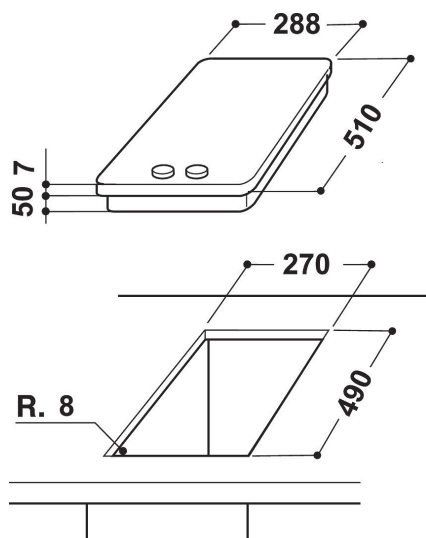

Få total kontroll över din matlagning. Upplev smidig matlagning med en kontrollpanel som är praktiskt placerad på hällens framkant och som har ett mycket intuitivt gränssnitt.

- Restvärmeindikering
- På/Av-omkopplare
- Front kontroller
- 30 cm bred
- Mekanisk kontroll
- Timerfunktion
- Black glasspishäll
- 2 kokzoner (strålningszoner)
- Anslutningskabel medföljer
- 2 Kokzoner: 1 Radiant 1200 W, 1 Radiant 1700 W
- Produktmått (HxBxD): 57x288x510 mm
- Inbyggnadsmått, max. (HxBxD): 50x270x490 mm
- Anslutningseffekt: 2900 W
- Spänning: 230 V
- Front zone: 145 mm \varnothing , 1200 W
- Rear zone: 180 mm \varnothing , 1700 W

AKT 316 IX/SH

12NC: 859991015680

EAN-kod: 8003437832895

Whirlpool

SENSING THE DIFFERENCE

PRODUKTEGENSKAPER

Produktgrupp	Häll
Konstruktion	Inbyggd
Typ av reglage	Mekanisk
Typ av kontrollinställning och signalenheter	-
Antal gasbrännare	0
Antal tillagningszoner	2
Antal gjutjärnsplattor	0
Antal highlight/strålningszoner	2
Antal halogenzoner	0
Antal induktionszoner	0
Antal varmhållningszoner	0
Placering av reglagen	Front
Material produkt	Glass
Färg	Black
Anslutningseffekt	2900
Gasanslutningseffekt	0
Ström	12,3
Spänning	230
Frekvens	50
Nätkabelns längd	150
Elkontakt	No
Gasanslutning	N/A
Bredd	288
Höjd	57
Djup	510
Min inbyggnadshöjd i nisch	20
Min inbyggnadsbredd i nisch	270
Inbyggnadsdjup i nisch	490
Nettovikt	5.3
Automatiska program	Saknas