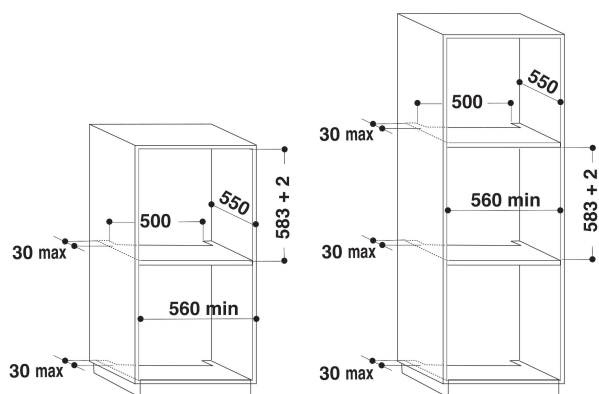

AKZ 245/WH

12NC: 858524561010

EAN-kod: 8003437823640

Whirlpool

SENSING THE DIFFERENCE

PRODUKTEGENSKAPER

Produktgrupp	Ugn
Produktnamn	AKZ 245/WH
Färg	Vit
Konstruktion	Inbyggd
Typ av reglage	Mekanisk och elektronisk kombination
Typ av kontrollinställning och signalenheter	-
Vred för håll	Saknas
Vilka hålltyper kan anslutas	-
Automatiska program	Ja
Ström	16
Spänning	230
Frekvens	50
Nätkabelns längd	0
Elkontakt	Saknas
Djup med dörren öppen i 90°	-
Höjd	595
Bredd	595
Djup	564
Min inbyggnadshöjd i nisch	0
Min inbyggnadsbredd i nisch	0
Inbyggnadsdjup i nisch	0
Nettovikt	39
Nettovolym	65
Typ av ugnrensning	Saknas
Galler	1
Bakplåtar	3