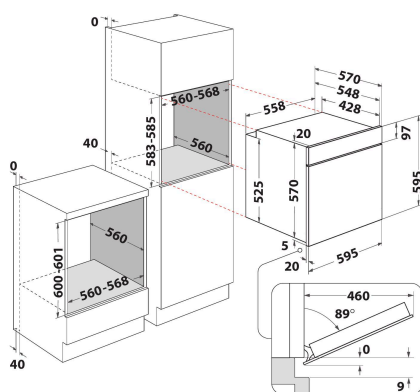

## ZÁKLADNÁ CHARAKTERISTIKA

Skupina výrobkov	Rúra
Obchodný kód	IFWS 3841 JH IX
Hlavná farba výrobku	Nerez
Typ konštrukcie	Vstavaná
Typ ovládania	Elektronický
Typ nastavenia ovládania	-
Sú niektoré ovládacie prvky varných dosiek integrované?	Nie
Ktoré druhy varných plôch možno ovládať?	-
Automatické programy	Áno
Prúd (A)	13
Napätie (V)	220-240
Frekvencia (Hz)	50/60
Dĺžka elektrického prívodného kábla (cm)	100
Typ zástrčky	Nie
Hĺbka pri otvorených dverách 90 stupňov (mm)	-
Výška výrobku	595
Šírka výrobku	595
Hĺbka zabaleného výrobku	551
Minimálna výška výklenku	0
Minimálna šírka výklenku	0
Hĺbka výklenku	0
Čistá hmotnosť (kg)	26.9
Využitelný objem (dutiny)	71
Integrovaný čistiaci systém	Hydrolytické
Mriežky dutiny	1
Zásobníky	2

## TECHNICKÉ VLASTNOSTI

Časovač	Áno
Časové ovládanie	Elektronický
Možnosti nastavenia času	Stop
Bezpečnostné zariadenie	-
Vnútorne osvetlenie	Áno
Počet vnútorných svetiel dutiny	1
Poloha vnútorných svetiel dutiny	Predná ľavá strana
Vedenie rúry v dutine	Mriežky
Sonda dutiny	Nie